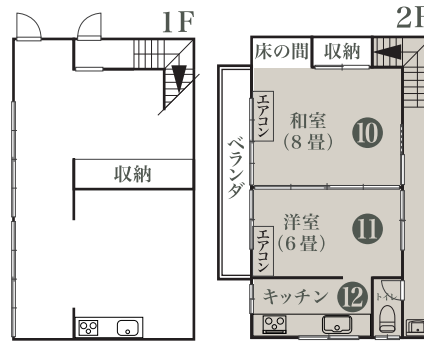

A. 本館プラン

和室4部屋(8畳・8畳・6畳・8畳)
 広縁+玄関+庭+洗面所+トイレ

時間帯	平日/時間	土・日・祝日/時間
07:00~09:00	6,600	9,900
09:00~17:00	5,500	7,700
17:00~21:00	6,600	9,900
21:00~07:00 応相談	7,700	11,000

① 本館オプション	和室1部屋(6畳)	1,100/時間	備品貸し出し	プロジェクター	550/回
	洋室1部屋(8畳)	1,100/時間		スクリーン	550/回
	キッチン(8畳+6畳)	2,200/時間		冷蔵庫(小)+電子レンジ	550/回
	駐車場4台まで(台)	330/時間		調味料セット	1,100/回
	※商用利用	1,100~3,300/時間		ゴミ処分(1袋45ℓ)	550/袋
				石油ストーブ(台)	110/時間

※スチール撮影¥1,100/動画撮影・小規模¥2,000/TV・映画・CM¥3,300

B. 別館プラン (~8人)

和室8畳・洋室6畳・キッチン2畳
 冷蔵庫+電子レンジ+洗面台+トイレ

時間帯	平日/時間	土・日・祝日/時間
07:00~09:00	4,400	7,700
09:00~17:00	3,300	5,500
17:00~21:00	4,400	7,700
21:00~07:00 応相談	5,500	8,800

※別館プランにはオプションはありません。門の前にコインパーキングあります。

C. 下見プラン

1回当たり 2,530円 (30分程度)

本館間取図

- A. 本館プラン
- ① 本館オプション
 - キッチン(8畳+6畳)
 - 和室1部屋(6畳)
 - 洋室1部屋(8畳)

A.本館プランにはエアコンがありません
 (①本館オプションの各部屋にはあります)

別館間取図

B. 別館プラン

※B. 別館プランは、2Fのスペースとなります。

建物配置図