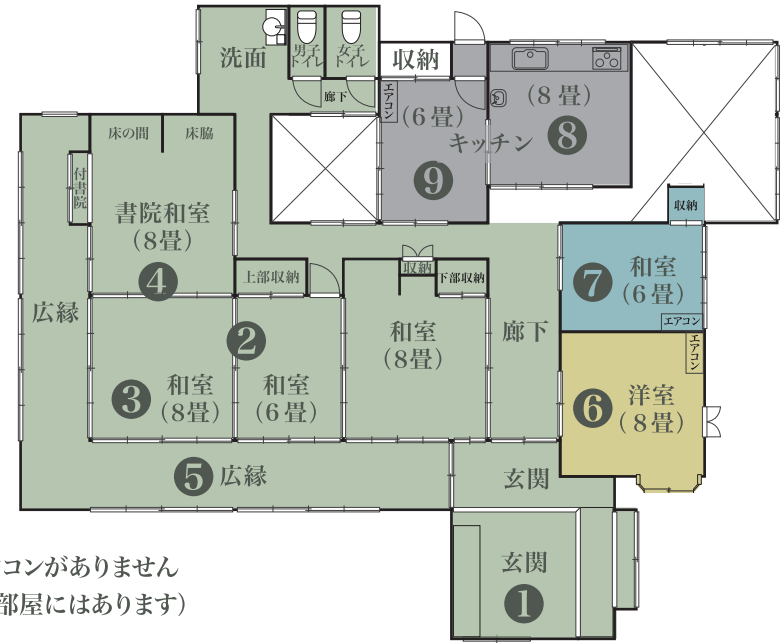

A. 本館プラン

和室4部屋(8畳・8畳・6畳・8畳)
 広縁+玄関+庭+洗面所+トイレ

時間帯	平日/時間	土・日・祝日/時間
07:00~09:00	6,600	9,900
09:00~17:00	5,500	7,700
17:00~21:00	6,600	9,900
21:00~07:00 応相談	7,700	11,000

① 本館オプション	和室1部屋(6畳)	1,100/時間	備品貸し出し	プロジェクター	550/回
	洋室1部屋(8畳)	1,100/時間		スクリーン	550/回
	キッチン(8畳+6畳)	2,200/時間		冷蔵庫(小)+電子レンジ	550/回
	駐車場4台まで(台)	330/時間		調味料セット	1,100/回
	※商用利用	1,100~3,300/時間		ゴミ処分(1袋45ℓ)	550/袋
				石油ストーブ(台)	110/時間

※スチール撮影¥1,100/動画撮影・小規模¥2,000/TV・映画・CM¥3,300

B. 別館プラン (~8人)

和室8畳・洋室6畳・キッチン2畳
 冷蔵庫+電子レンジ+洗面台+トイレ

時間帯	平日/時間	土・日・祝日/時間
07:00~09:00	4,400	7,700
09:00~17:00	3,300	5,500
17:00~21:00	4,400	7,700
21:00~07:00 応相談	5,500	8,800

※別館プランにはオプションはありません。門の前にコインパーキングあります。

C. 下見プラン

1回当たり 2,530円 (30分程度)

本館間取図

- A. 本館プラン
- ① 本館オプション
 - キッチン(8畳+6畳)
 - 和室1部屋(6畳)
 - 洋室1部屋(8畳)

A.本館プランにはエアコンがありません
 (①本館オプションの各部屋にはあります)

別館間取図

B. 別館プラン

※B. 別館プランは、2Fのスペースとなります。

建物配置図